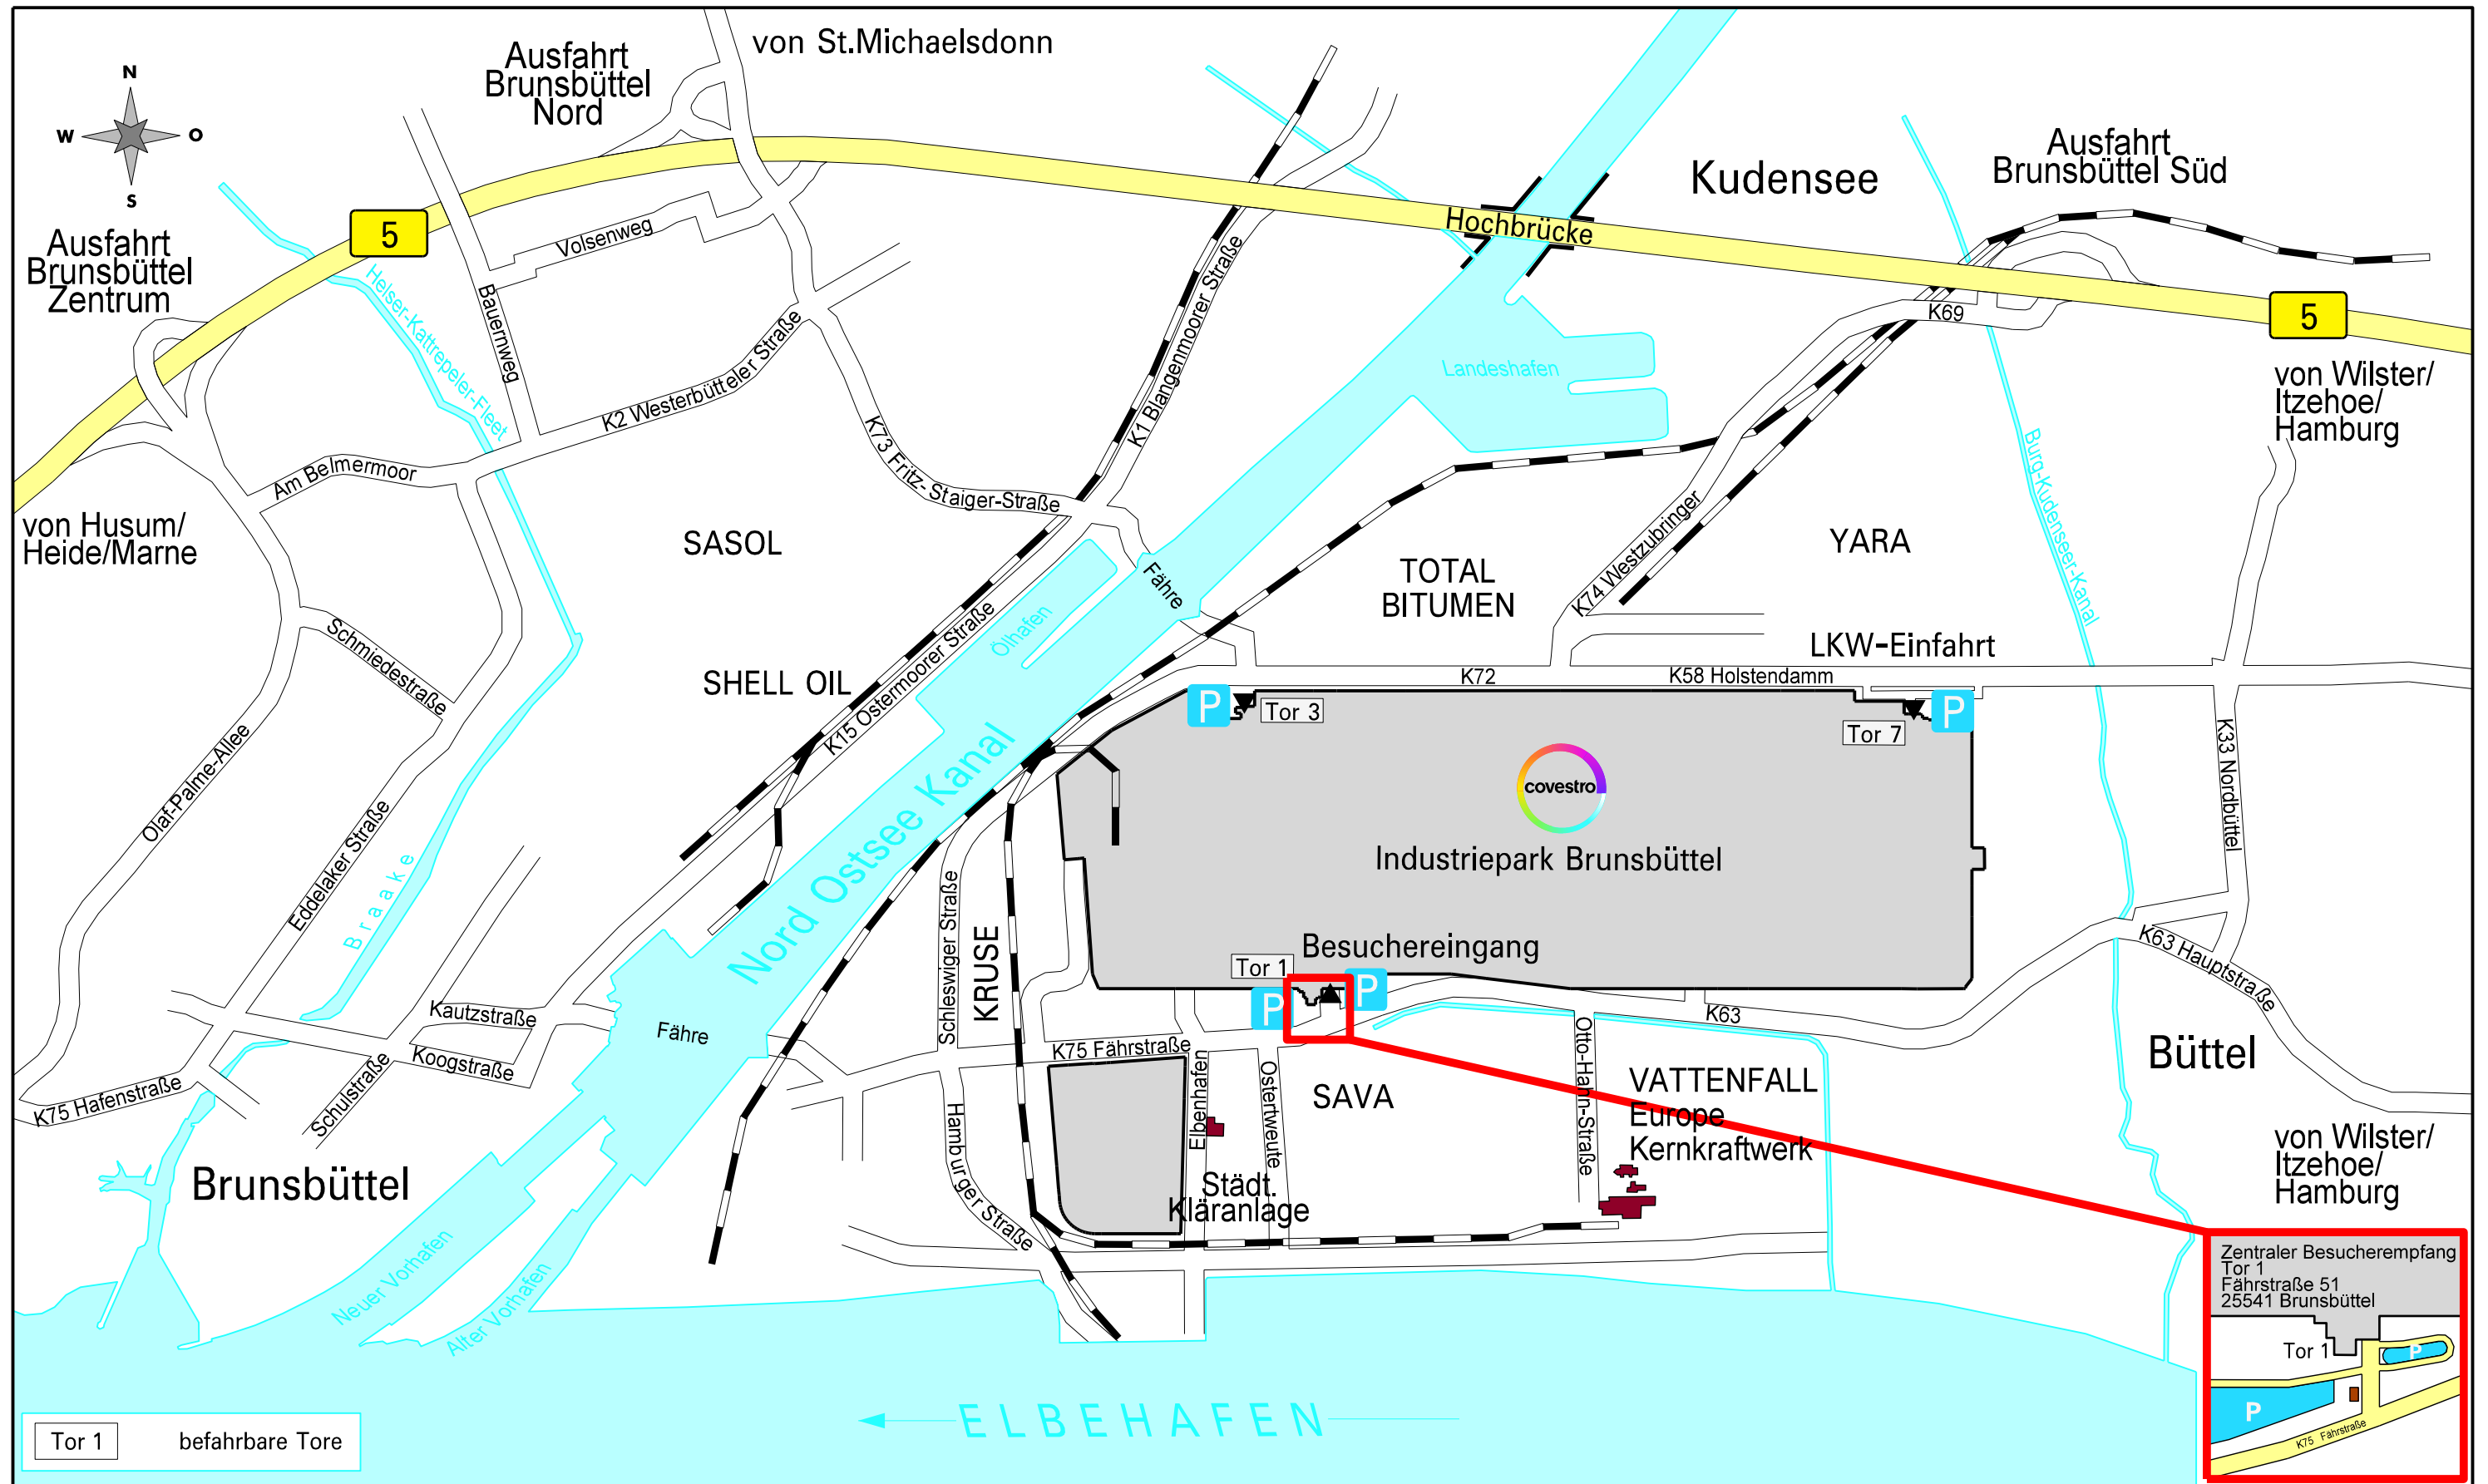

Anfahrtsskizze - Covestro Industriepark Brunsbüttel

Detail

Zentraler Besucherempfang
Tor 1
Fährstraße 51
25541 Brunsbüttel

Tor 1

P

K75 Fährstraße