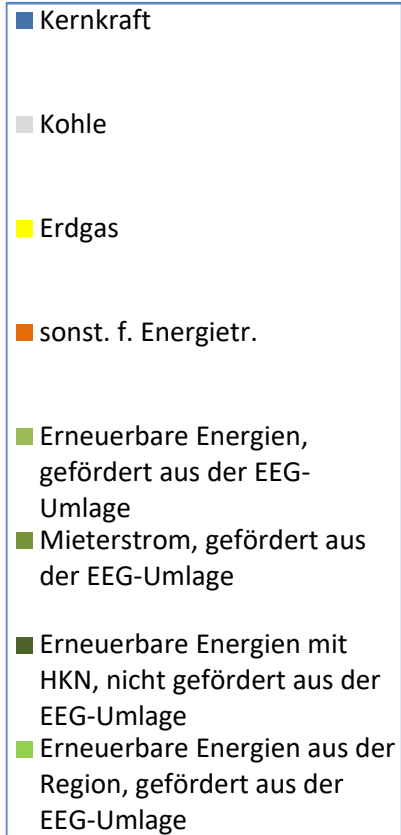

Kennzeichnung der Stromlieferungen 2022

Stromkennzeichnung gemäß § 42 Energiewirtschaftsgesetz vom 07. Juli 2005 geändert 22. Mai 2023

Energieträgermix

CO² Emissionen
Radioaktiver Abfall

712 g/kWh
0,0004 g/kWh

304 g/kWh
0,0001 g/kWh

377 g/kWh
0,0002 g/kWh