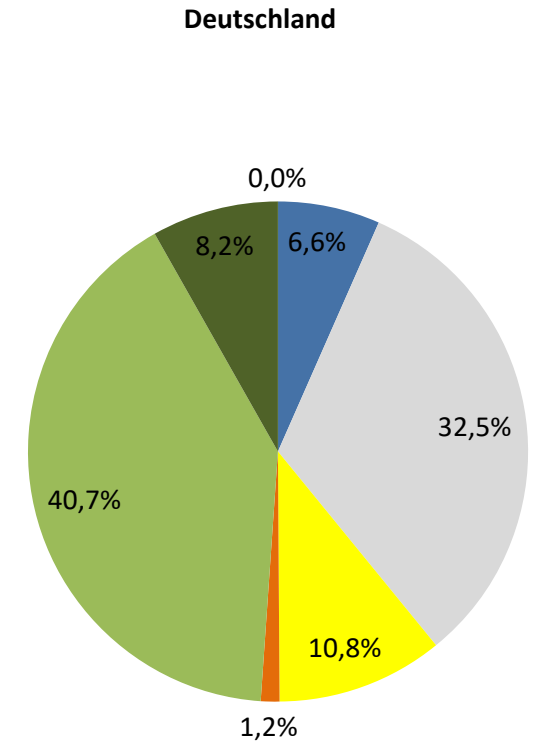

## Energieträgermix

CO<sup>2</sup> Emissionen  
Radioaktiver Abfall

712 g/kWh  
0,0004 g/kWh

304 g/kWh  
0,0001 g/kWh

377 g/kWh  
0,0002 g/kWh