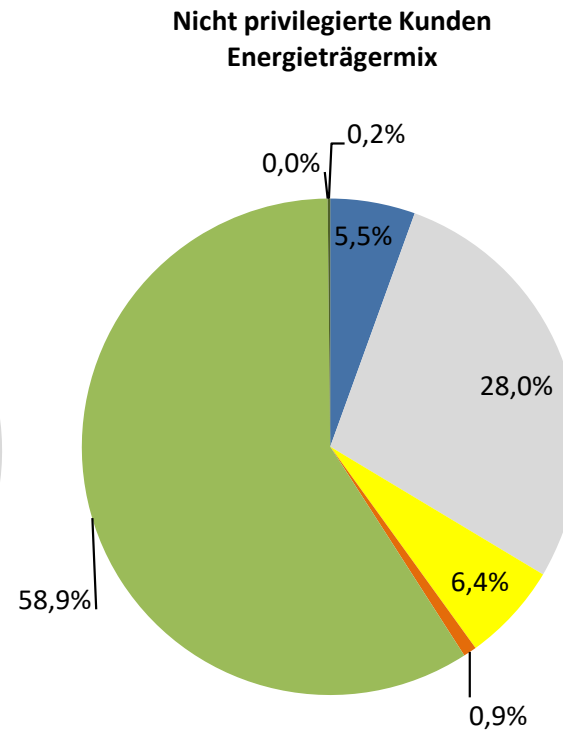

## Energieträgermix

CO<sup>2</sup> Emissionen  
Radioaktiver Abfall

712 g/kWh  
0,0004 g/kWh

304 g/kWh  
0,0001 g/kWh

377 g/kWh  
0,0002 g/kWh