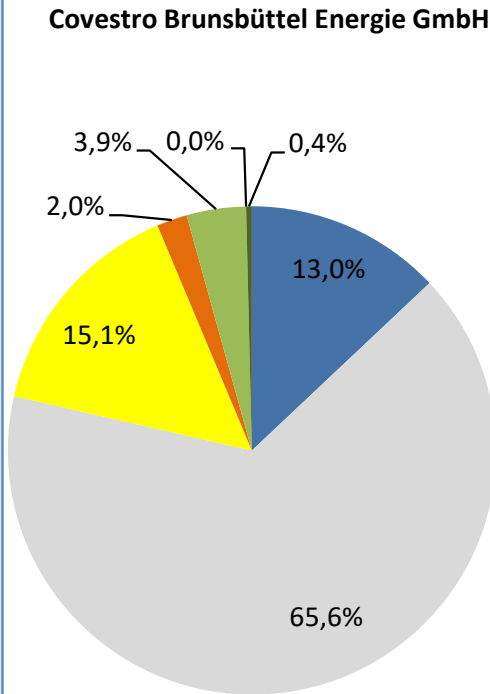

## Energieträgermix

CO<sup>2</sup> Emissionen  
Radioaktiver Abfall

712 g/kWh  
0,0004 g/kWh

304 g/kWh  
0,0001 g/kWh

377 g/kWh  
0,0002 g/kWh